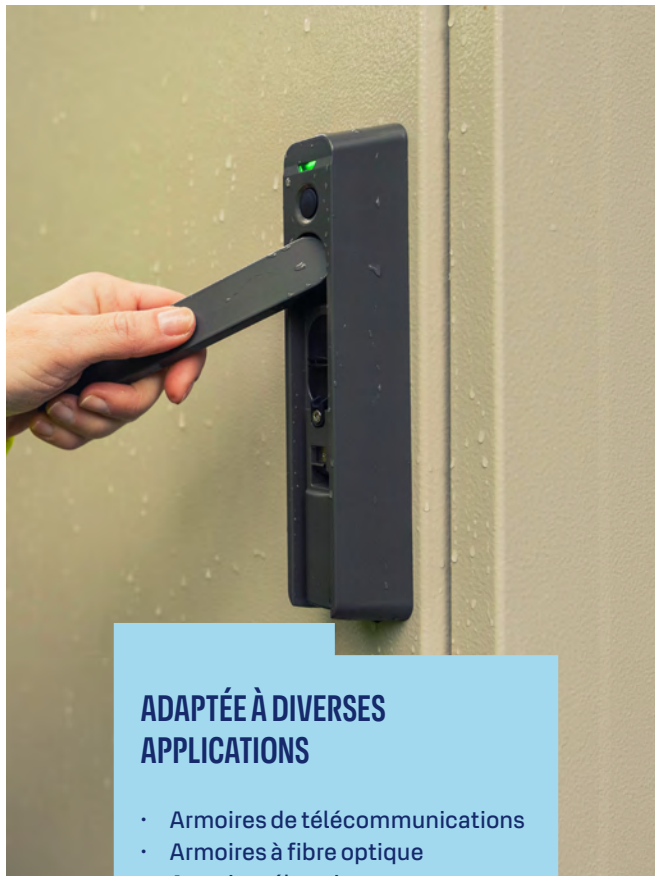

Poignée pivotante CUMULUS

La poignée pivotante CUMULUS est idéale pour les armoires extérieures utilisées par les entreprises de télécommunications, d'énergie et de centres de données, ainsi que par les services publics. Cette poignée permet une ouverture sans clé, en utilisant uniquement un téléphone mobile.

La poignée pivotante fonctionne sur batterie et est équipée d'une horloge en temps réel. Son utilisation est enregistrée sous forme de journal d'audit, permettant ainsi de retracer toute anomalie. Si la batterie est déchargée, la poignée peut être alimentée par une source d'alimentation de secours. Ce produit peut également être commandé avec un verrouillage mécanique de secours intégré.

Avec une structure robuste, la poignée est étanche et conçue pour les environnements difficiles. Elle possède des classifications IP66 et IK10 et a réussi les tests de résistance à l'effraction selon la norme DIN EN 1630 RC2.

ADAPTÉE À DIVERSES APPLICATIONS

- Armoires de télécommunications
- Armoires à fibre optique
- Armoires électriques
- Armoires de serveurs
- Armoires de contrôle des caméras de vidéosurveillance
- Armoires d'automatisation de surveillance
- Armoires de stockage

SPÉCIFICATIONS DE LA POIGNÉE PIVOTANTE

Corps

- Matériau du corps du verrou : Zamac (zinc)
- Mécanisme de verrouillage : Acier
- Dimensions : 195 x 43 x 32 mm

Température de fonctionnement

- -25°C à +60°C

Autonomie de la batterie

- Jusqu'à 5 ans / 5000 cycles d'ouverture
- Alimentation de secours via câble USB