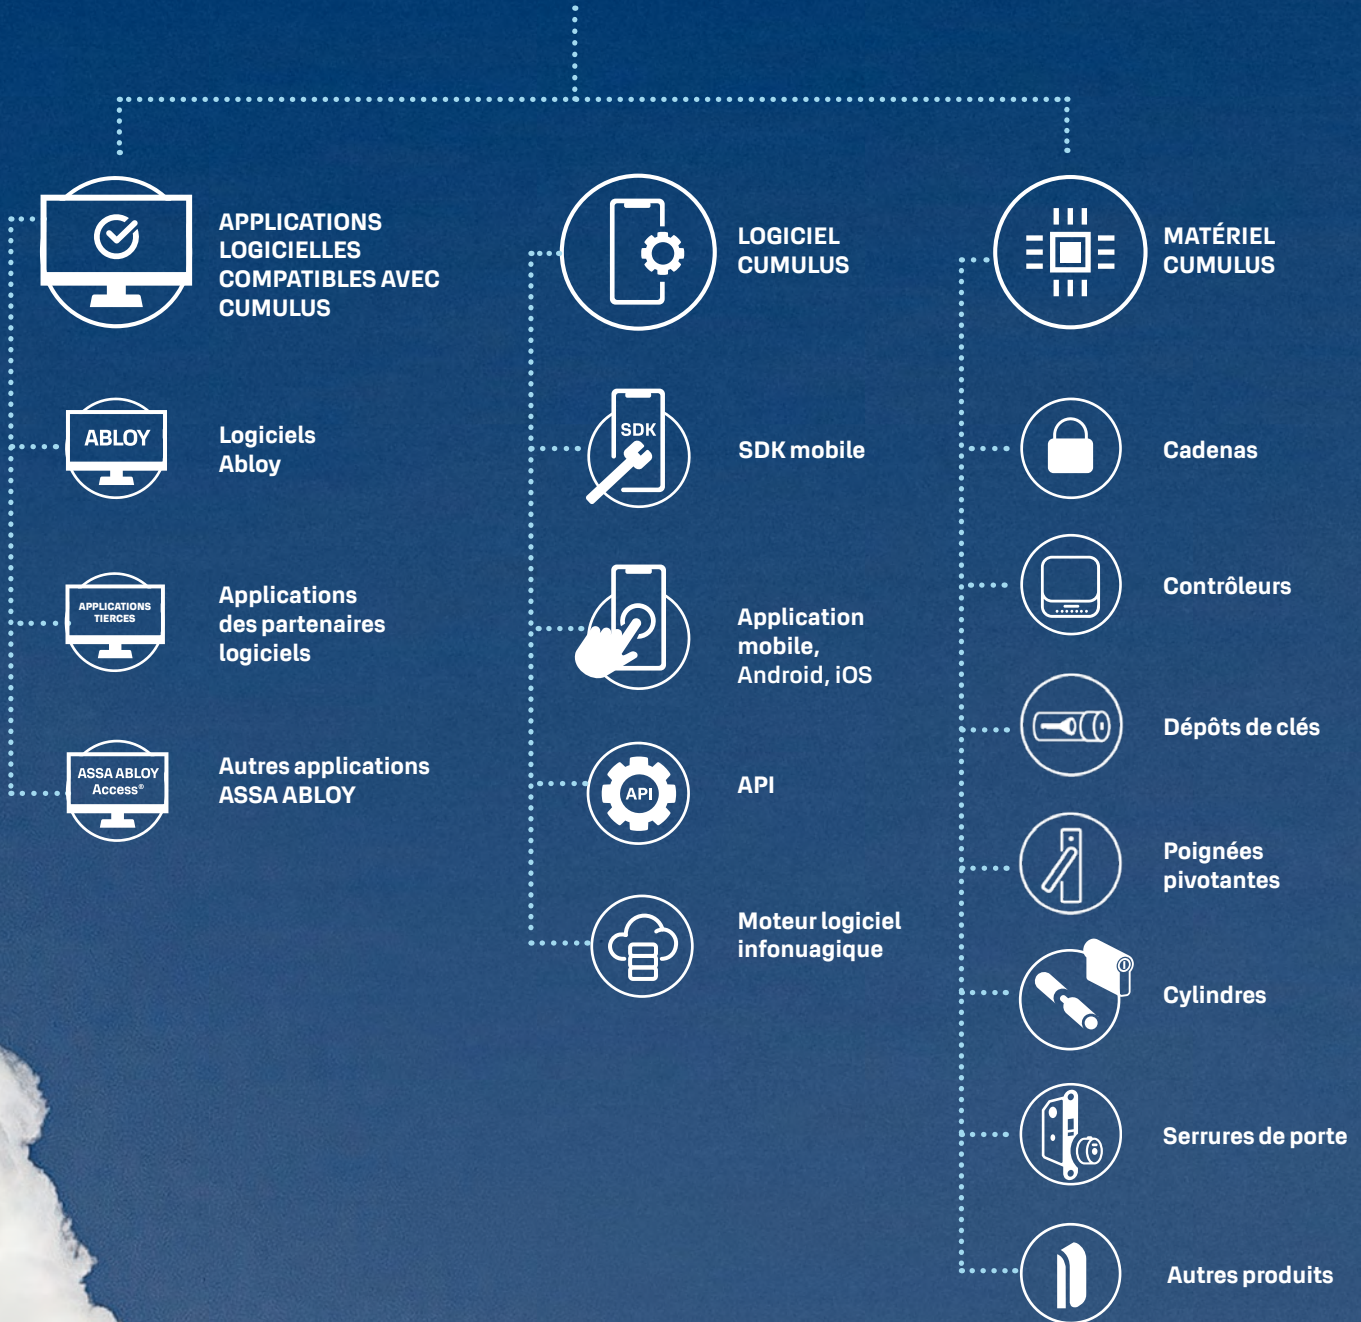

CIPE Manager®

CIPE Manager s'intègre parfaitement avec ABLOY CUMULUS, offrant une solution sans clé évolutive et pérenne, qui est adaptable et continuellement mise à jour pour assurer la continuité opérationnelle.

Développé sur une plateforme infonuagique, CIPE Manager garantit une grande adaptabilité. Axé sur l'évolution continue avec les technologies les plus récentes, CIPE Manager est une solution durable et compatible avec les futures solutions ABLOY CUMULUS.

CUMULUS

ÉCOSYSTÈME INFONUAGIQUE CUMULUS

Fonctionnement

- CUMULUS peut être géré avec n'importe quel outil logiciel. CIPE Manager, notre interface utilisateur visuelle, est une option.
- Les API CUMULUS permettent d'envoyer des invitations aux utilisateurs, de gérer les droits d'accès sur les téléphones mobiles et de transmettre les données d'audit à vos applications professionnelles.
- Le matériel CUMULUS fonctionne avec les téléphones mobiles des utilisateurs.
- Les utilisateurs sont invités dans le système CUMULUS à l'aide de leur numéro de téléphone mobile.
- Chaque appareil mobile est enregistré avec une technologie d'authentification avancée.
- De même, chaque dispositif de verrouillage CUMULUS possède un identifiant unique permettant d'accorder des jetons d'accès pour du matériel spécifique et des utilisateurs pendant une durée déterminée.
- Le matériel CUMULUS peut être déverrouillé sans connexion cellulaire lorsque les droits d'accès sont mis à jour sur les appareils mobiles avant d'entrer dans une zone hors ligne.
- Les utilisateurs bénéficient d'une connectivité mobile et d'un accès sécurisés et pratiques.