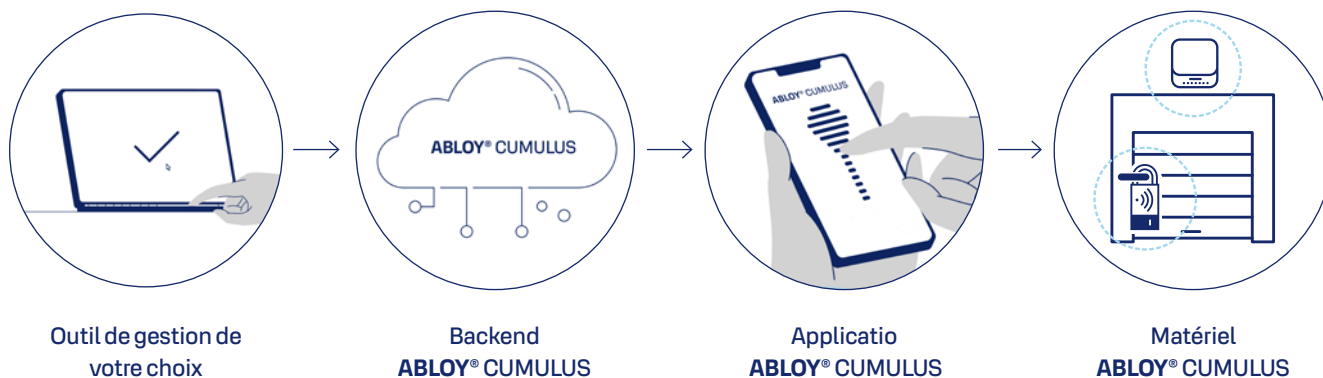

Développé sur une plateforme infonuagique, CIPE Manager garantit une grande adaptabilité. Axé sur l'évolution continue avec les technologies les plus récentes, CIPE Manager est une solution durable et compatible avec les futures solutions ABLOY CUMULUS.

CUMULUS

ÉCOSYSTÈME INFONUAGIQUE CUMULUS

Fonctionnement

- CUMULUS peut être géré avec n'importe quel outil logiciel. CIPE Manager, notre interface utilisateur visuelle, est une option.
- Les API CUMULUS permettent d'envoyer des invitations aux utilisateurs, de gérer les droits d'accès sur les téléphones mobiles et de transmettre les données d'audit à vos applications professionnelles.
- Le matériel CUMULUS fonctionne avec les téléphones mobiles des utilisateurs.
- Les utilisateurs sont invités dans le système CUMULUS à l'aide de leur numéro de téléphone mobile.
- Chaque appareil mobile est enregistré avec une technologie d'authentification avancée.
- De même, chaque dispositif de verrouillage CUMULUS possède un identifiant unique permettant d'accorder des jetons d'accès pour du matériel spécifique et des utilisateurs pendant une durée déterminée.
- Le matériel CUMULUS peut être déverrouillé sans connexion cellulaire lorsque les droits d'accès sont mis à jour sur les appareils mobiles avant d'entrer dans une zone hors ligne.
- Les utilisateurs bénéficient d'une connectivité mobile et d'un accès sécurisés et pratiques.