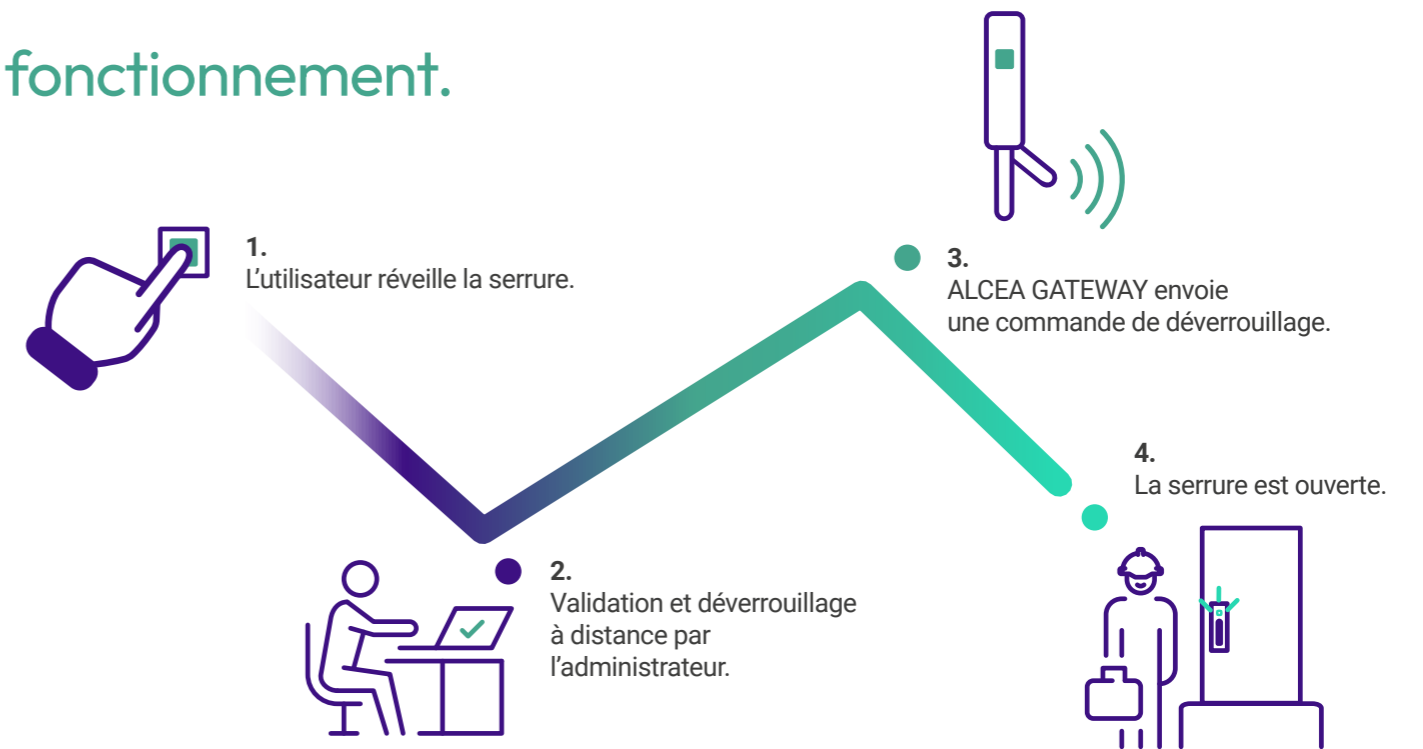

l'ouverture sans clé à distance : plus de sûreté, moins de contraintes.

L'ouverture sans clé ne nécessite pas de smartphone ni d'identifiant physique. ALCEA GATEWAY est facile et rapide à installer et à utiliser. Aucun pré-enregistrement n'est nécessaire, ce qui permet un accès sans contrainte et un plus grand confort.

fonctionnement.

cas d'usage : sécuriser les télécommunications par la connectivité.

- Une grande entreprise de télécommunications a dû relever des défis pour sécuriser ses opérations à distance contre le vandalisme, le vol et les cybermenaces. Elle devait également réduire ses coûts et fonctionner de manière plus efficace.
- Le système traditionnel de gestion des clés était inadéquat. La remise des clés prenait beaucoup de temps, et les clés perdues représentaient un problème et un risque.
- Pour ne rien arranger, des versions incompatibles de smartphones compliquaient l'accès mobile de l'équipe.

ALCEA GATEWAY a transformé la sûreté et l'efficacité du client. En mettant en place un contrôle d'accès à distance avec surveillance en temps réel, le client n'a plus besoin de personnel sur place pour les accès de routine ou la surveillance, ce qui a permis de réduire considérablement les coûts de personnel.

La connaissance de la situation en temps réel a permis d'éviter les failles de sûreté. La connectivité a non seulement renforcé la sûreté, mais elle a également permis de réduire les coûts, aidant ainsi l'entreprise à rester à la pointe des exigences opérationnelles et de sûreté.

Surveillance à distance en ligne sans caméra et connexion bidirectionnelle entre le site et le centre d'exploitation du réseau.