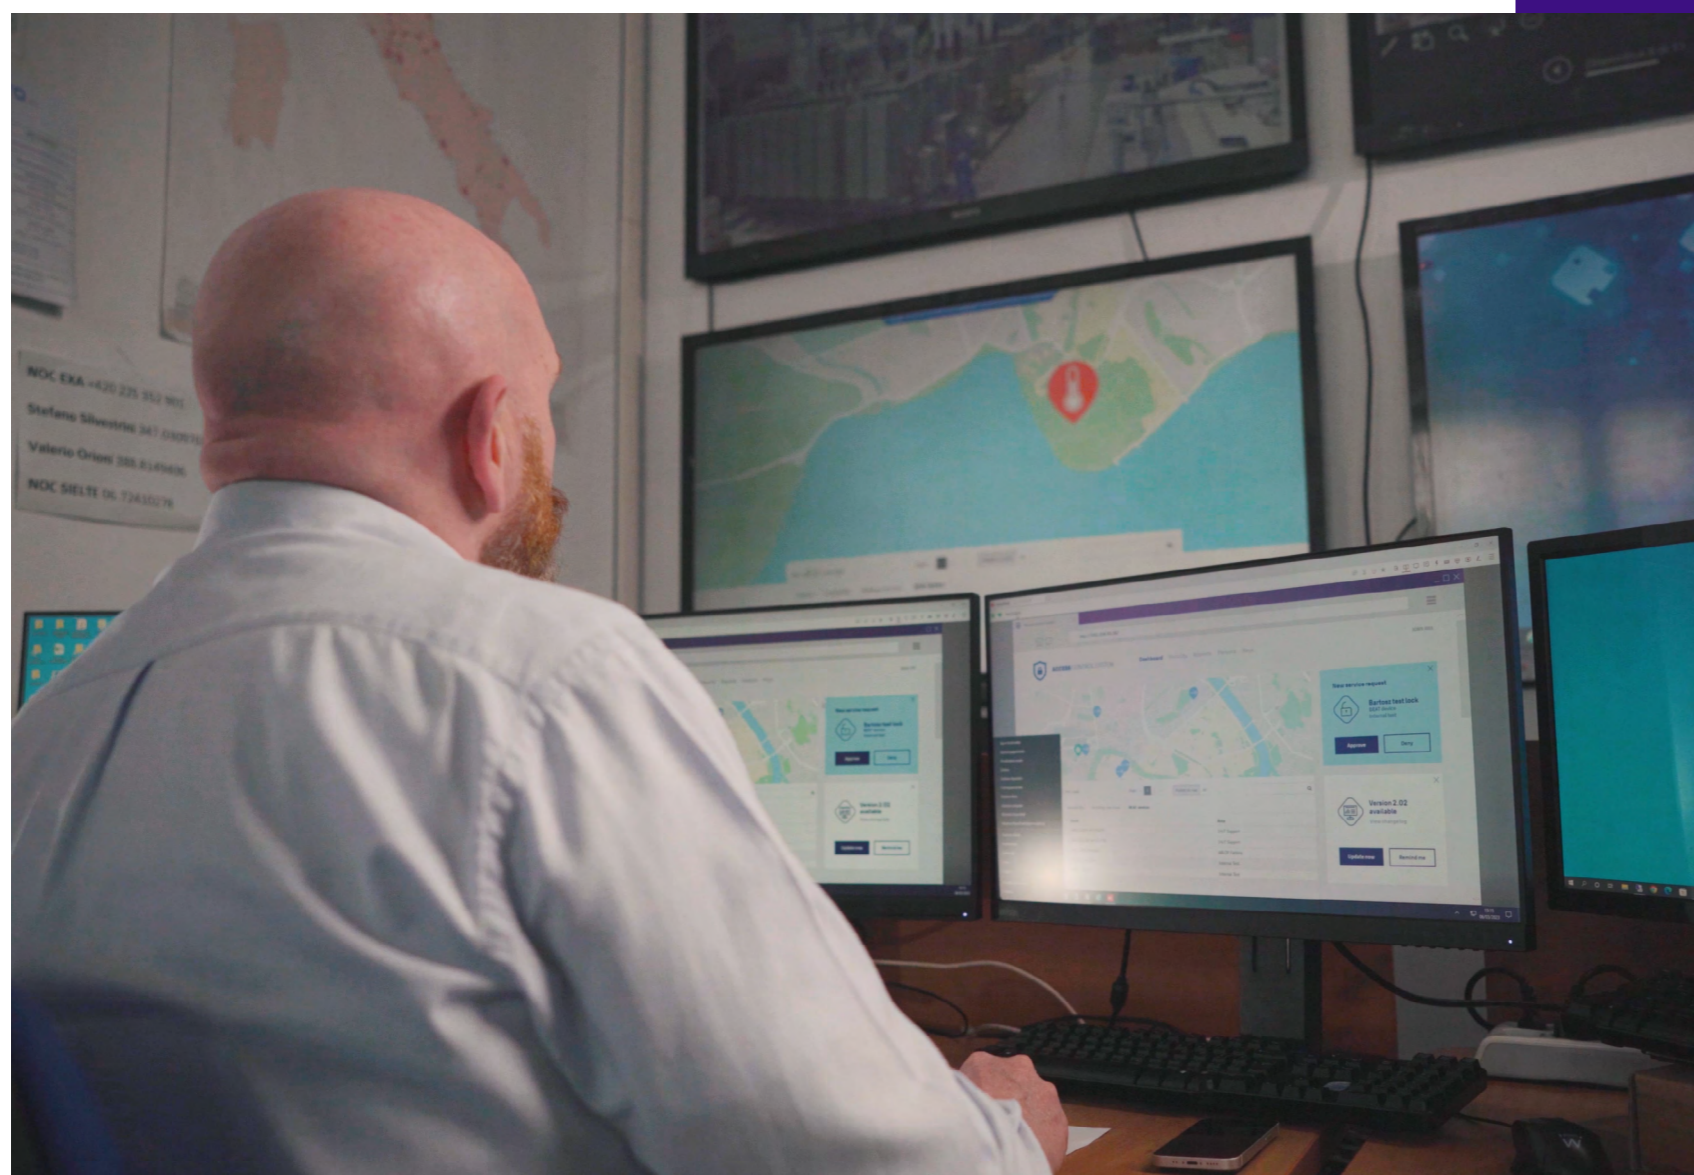

une réelle valeur ajoutée grâce à une connaissance de la situation en temps réel.

ALCEA GATEWAY vous offre des données en temps réel pour une surveillance et une détection à distance continues. Une connexion en ligne sécurisée est approvisionnée par des piles ou par des variantes d'alimentation en courant continu externe. Vous pouvez contrôler en temps réel si la porte est fermée ou non. Les capteurs détectent à la fois la température et l'humidité – et plusieurs options intéressantes sont en cours d'élaboration.

qualité élevée, performance durable.

Pourquoi ne pas opter pour une solution globale à l'épreuve du temps avec une valeur de cycle de vie plus élevée pour les années à venir ? La grande stabilité et la qualité d'ALCEA GATEWAY garantissent une longue durée de vie. Elle ne cessera de s'améliorer, car de nombreuses nouvelles solutions et fonctionnalités sont en cours d'élaboration.

Connexion jusqu'à 6 poignées rotatives ABLOY CUMULUS

- Bluetooth Low Energy 4.2 ou supérieur
- Le mode veille optimise la consommation d'énergie

Dimensions du matériel

- 120x125x40
- Montage sur rail DIN ou directement au mur

Connectivité cellulaire

- 4G LTE avec carte SIM incluse

Informations sensorielles en temps réel

- Détection de l'ouverture de la porte

Variantes d'alimentation

- Batterie
- Courant continu 12-24V

Surveillance en temps réel

- Température
- Humidité

Températures de fonctionnement

- De -20°C à +55°

Classe IP

- IP43

Accessoire

- Antenne extérieure à double usage

Innovation

- Brevets en instance